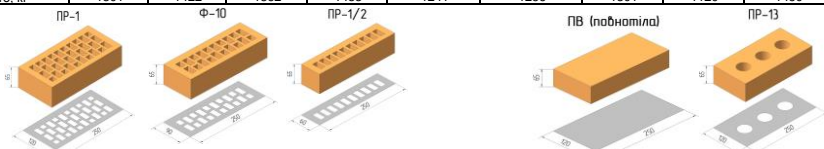

Ціни наведено на умовах EXW (франко-завод) з ПДВ в гривнях за 1 тис.фіз.шт.

Назва колористики	Клінкерна цегла								
	Пр 1		Ф 10	Пр 1/2	Фасонні вироби		Пв 1	Пв 1	НФ 0,73
	порожнистість 36%	порожнистість 48%	порожнистість 32%	порожнистість 28%	повнотіла	порожнистість до 36%	повнотіла	порожнистість 13%	порожнистість 25%
	250x120x65	250x120x65	250x90x65	250x60x65	250x120x65	250x120x65	250x120x65	250x120x65	215x102x65
Серія: КлінкЕРАМ Класика									
РУБІН	11 209	9 341	9 360	8 008	21 598	12 827	21 598	18 339	8 944
ЯНТАР Рустика Янтар без посипки	13 828	10 870	10 728	9 445	30 472	15 111	X	X	X
ОНІКС Рустика Онікс без посипки	12 930	10 616	10 436	8 529	22 517	14 017	X	X	X
ЖЕМЧУГ Рустика Жемчуг без посипки	18 292	X	15 597	13 738	37 874	22 011	X	X	X
АГАТ Світлий	24 651	X	21 067	17 298	X	X	X	X	X
Серія: КлінкЕРАМ Магма									
МАГМА Діабаз	12 000	9 538	9 344	8 237	22 149	13 186	22 149	18 841	9 732
МАГМА Топаз									
МАГМА Граніт									
Серія: КлінкЕРАМ Рустика									
РУСТИКА Рубін, Магма (без посипки)	12 701	X	10 238	9 040	X	X	X	X	10 206
РУСТИКА всі види з торкретом (з посипкою)	15 658	10 186	13 366	11 693	X	X	X	X	12 970
Серія: КлінкЕРАМ Металік									
МЕТАЛІК (всі серії)	7 200	X	6 120	5 400	X	X	X	X	5 910
ТЕХНІЧНІ ХАРАКТЕРИСТИКИ									
ТУ У В.2.7-26.4-34327895-001:2008 «Керамічний клінкер для облицювання фасадів «КлінкЕрам» та бруківання доріг «БрукЕрам»									
Межа міцності на стиск, кгс/см2	M 350	M 300	M 350	M 350	M 300	M 350	M 300	M 350	M 400
Морозостійкість, циклів	F 150	F 100	F 150	F 150	F 150	F 150	F 150	F 150	F 150
Водопоглинання, %	до 5%	до 6%	до 5%	до 5%	до 5%	до 5%	до 5%	до 5%	до 5%
Пустотність цегли	36%	48%	32%	28%	повнотіла	до 36%	повнотіла	повнотіла	25%
Вага, кг	2,8	2,3	2,2	1,6	4	2,7	4,2	3,6	2,3
Кількість цегли на піддоні, шт	453	604	604	906	302	453	302	302	616
Орієнтовна вага піддону з цеглою бруто, кг	1301	1422	1362	1483	1241	1256	1301	1120	1450